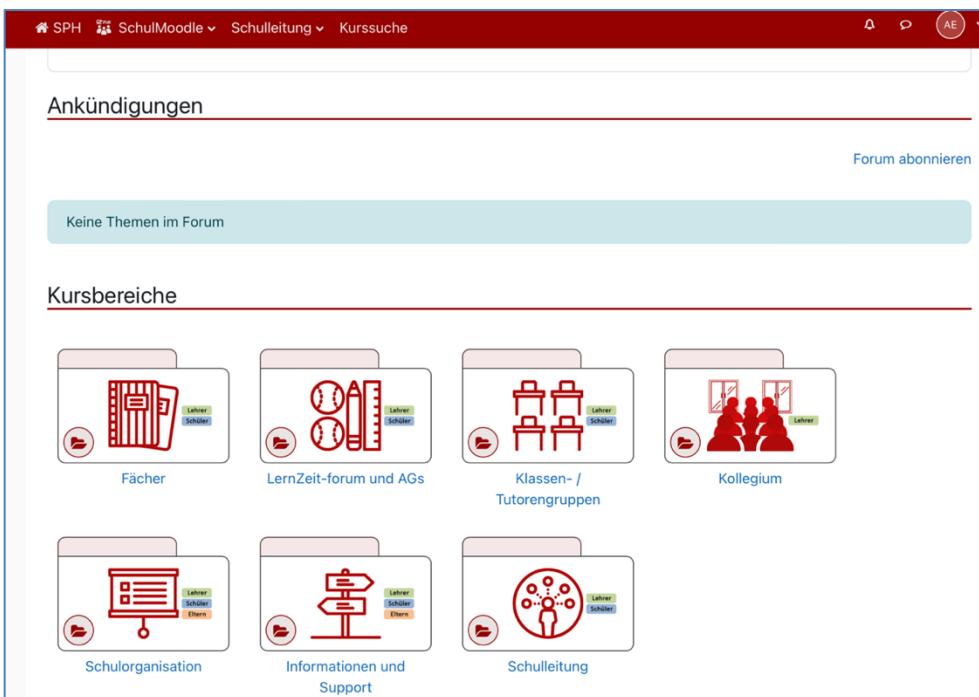

5. Jetzt sind Sie im Schulportal angemeldet und finden dort den Bereich SchulMoodle.

6. Sobald die Anmeldung im Schulportal und in SchulMoodle erfolgreich war, können Sie über den folgenden Link <https://mo8609.schule.hessen.de/course/index.php?categoryid=74> auf die Ganztagsangebote zugreifen.