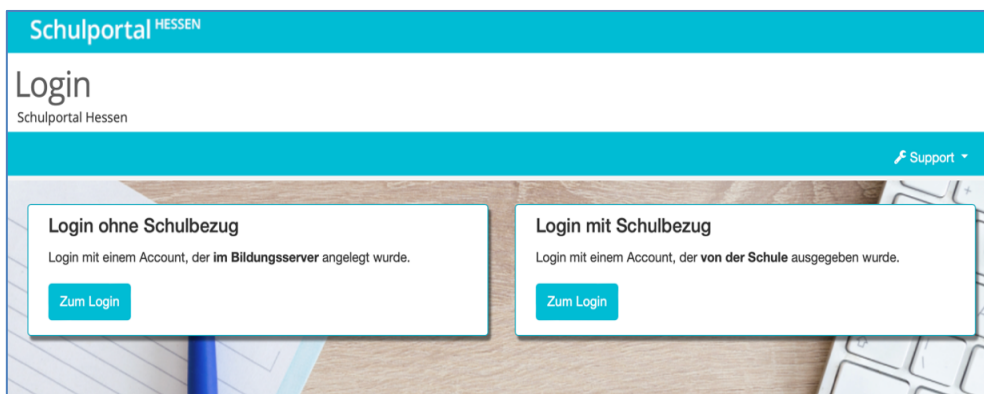

Informationen zur Anmeldung im Schulportal und SchulMoodle

10. Juni 2025

Liebe Eltern,

für Ihre Kinder haben wir folgende **Ganztagsangebote**: Qualifizierte Hausaufgabenbetreuung, Arbeitsgemeinschaften und Förder- und Forderkurse des LernZeit-forums.

Die Anmeldung für die Ganztagsangebote erfolgt über unser SchulMoodle. Dazu ist es notwendig, dass Ihr Kind einen Zugang zum Schulportal und unserem SchulMoodle einrichtet. Die folgende Anleitung soll Ihnen die Anmeldung erleichtern:

1. Geben Sie den Link <https://login.schulportal.hessen.de/?i=-2> in den Browser ein und wählen Sie „Login mit Schulbezug“.