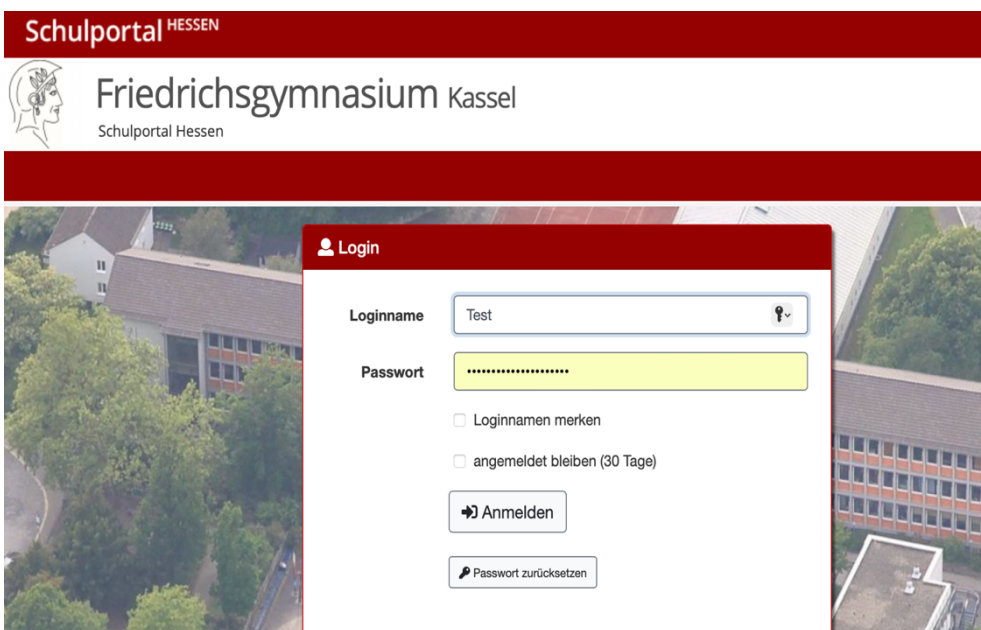

Die Anmeldung für die Ganztagsangebote erfolgt über unser SchulMoodle. Dazu ist es notwendig, dass Ihr Kind einen Zugang zum Schulportal und unserem SchulMoodle einrichtet. Die folgende Anleitung soll Ihnen die Anmeldung erleichtern:

1. Geben Sie den Link <https://login.schulportal.hessen.de/?i=-2> in den Browser ein und wählen Sie „Login mit Schulbezug“.

2. Wählen Sie auf der linken Seite Kassel-Stadt/Kassel-Land aus und klicken Sie rechts auf der Schulliste auf das Friedrichsgymnasium.

Friedrich-Ebert-Schule Baunatal
Friedrich-List-Schule Kassel
Friedrich-Wöhler-Schule Kassel
Friedrichsgymnasium Kassel
Fritz-Hufschmidt-Schule Zierenberg

3. Nun geben Sie Ihren Benutzernamen und das Passwort ein. Diese Informationen erhalten Ihre Kinder über die Klassenleitungen.

4. Im nächsten Schritt müssen Sie ein eigenes Passwort festlegen. Für jede weiteren Anmeldungen benötigen Sie nur noch dieses Passwort.

Herzlich willkommen im Schulportal Hessen - Pädagogische Organisation.