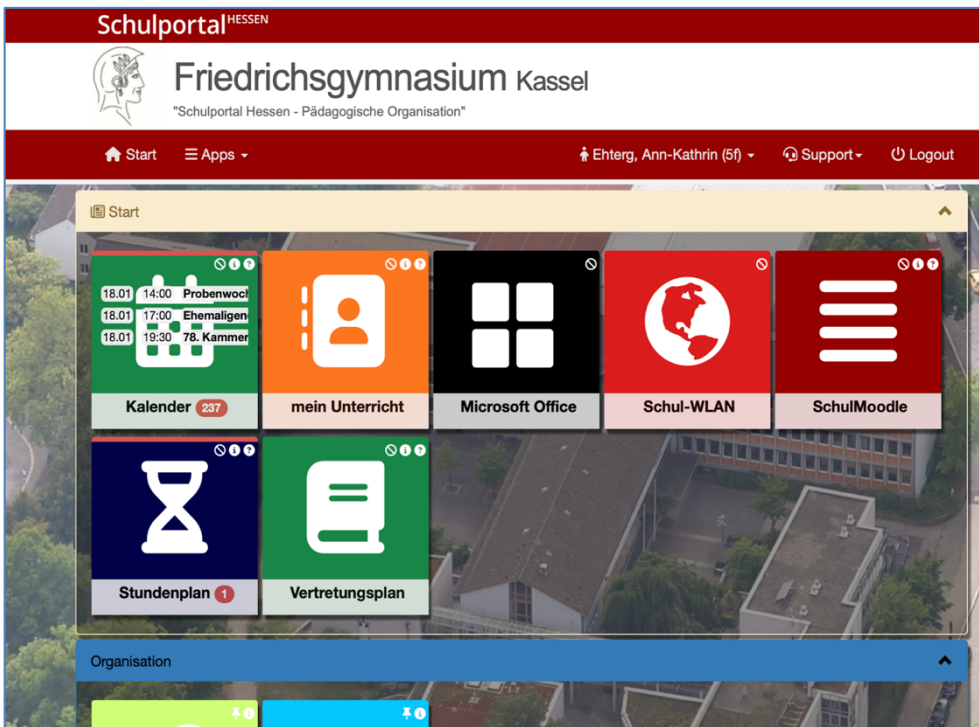

5. Jetzt sind Sie im Schulportal angemeldet und finden dort den Bereich SchulMoodle.