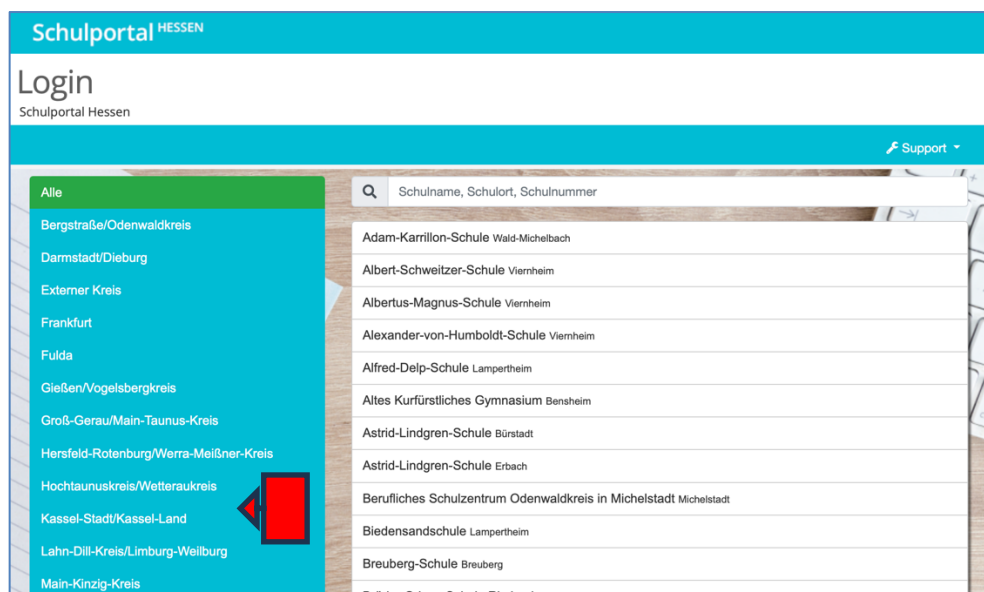

Informationen zur Anmeldung im Schulportal und SchulMoodle

10. Juni 2025

Liebe Eltern,

für Ihre Kinder haben wir folgende **Ganztagsangebote**: Qualifizierte Hausaufgabenbetreuung, Arbeitsgemeinschaften und Förder- und Forderkurse des LernZeit-forums.

Die Anmeldung für die Ganztagsangebote erfolgt über unser SchulMoodle. Dazu ist es notwendig, dass Ihr Kind einen Zugang zum Schulportal und unserem SchulMoodle einrichtet. Die folgende Anleitung soll Ihnen die Anmeldung erleichtern:

1. Geben Sie den Link <https://login.schulportal.hessen.de/?i=-2> in den Browser ein und wählen Sie „Login mit Schulbezug“.

2. Wählen Sie auf der linken Seite Kassel-Stadt/Kassel-Land aus und klicken Sie rechts auf der Schulliste auf das Friedrichsgymnasium.